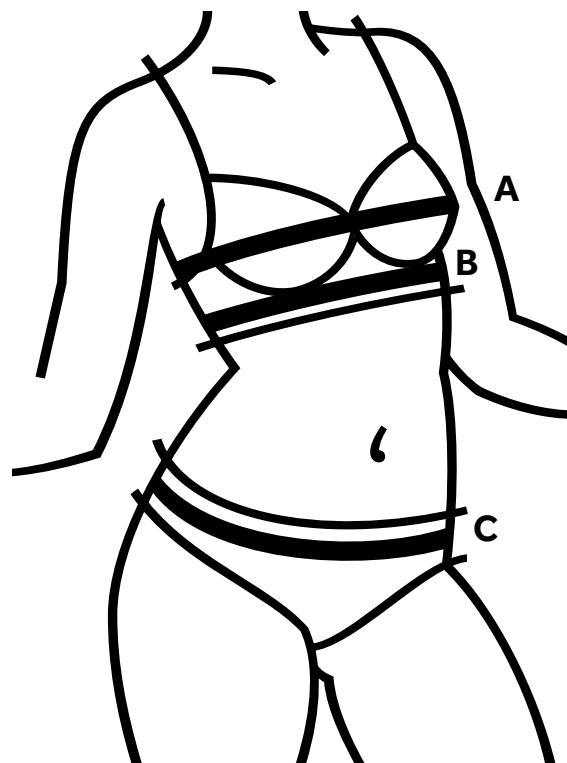

- **COMFORT** Comfort / Комфорт / Maksimalno udobje
- **HIGH LEG** High Leg / High leg Slip / Трусики с высоким вырезом / Hlačke z visokim izrezom
- **PUSH UP** Push up Bra / Push up BH / Бюстгальтер пуш-ап / Push up modrček
- **WIDE STRAPS** Wider Straps / Breite Träger / Широкие бретели / Širše naramnice
- **FOAM CUP** Foam Cup / Foam Cup BH / Формованная чашка / Penasta košarica
- **SPACER** Spacer / Спацер / Spacer
- **SUSTAINABLE** Sustainable / Nachhaltig / Устойчивый дизайн / Trajnostno
- **COTTON** Cotton / Baumwolle / Хлопок / Bombaž
- **MODAL** Modal / Modal / Modal
- **SHAPER PANTIES** Shaper Panties / Shaper Slip / Корректирующие трусы / Hlačke za oblikovanje postave
- **WIRED BRA** Wired Bra / Bügel BH / Бюстгальтер на косточках / Modrček z oro
- **NO WIRE** No Wire / BH ohne Bügel / Бюстгальтер без косточек / Modrček brez oro
- **BONDING** Bonding / Geklebte Nähte / Плоский шов / Lepljenje
- **COTTON CUP** Cotton Cup / Baumwolle Cup BH / Чашка из хлопка / Bombažna košarica
- **MULTIWAY** Multiway Straps / Multiway Träger / Мультизащетка / Različno zapenjanje naramnic
- **SOFT CUP** Soft Cups / Soft cups BH / Мягкая чашка / Mehko oblikovana košarica
- **BRUSHED** Brushed / Samtgefühl / Ощущение бархата / Žametni otip
- **CLEAN CUT** Clean Cut / Nahtlos / Бесшовные / Brežšivni izrez
- **PERIOD** Period Briefs / Periodenslip / Менструальные трусы / Menstrualne hlačke

CMD – modal/Modal/модал/modal
CO – cotton/Baumwolle/хлопок/bombaž
EL – elastane/Elasthan/эластан/elastan
PA – polyamide/Polyamid/полиамид/poliamid
PES – polyester/Polyester/полиэстер/poliester
VI – viscose/Viscose/вискоза/viskoza

Fabric composition data is valid for the basic fabric of the products / Die Angaben über die Materialzusammensetzung gelten für das Grundmaterial / Данные о составе материала указаны для основного материала изделия / Podatki o surovinski sestavi veljajo za osnovni material izdelkov